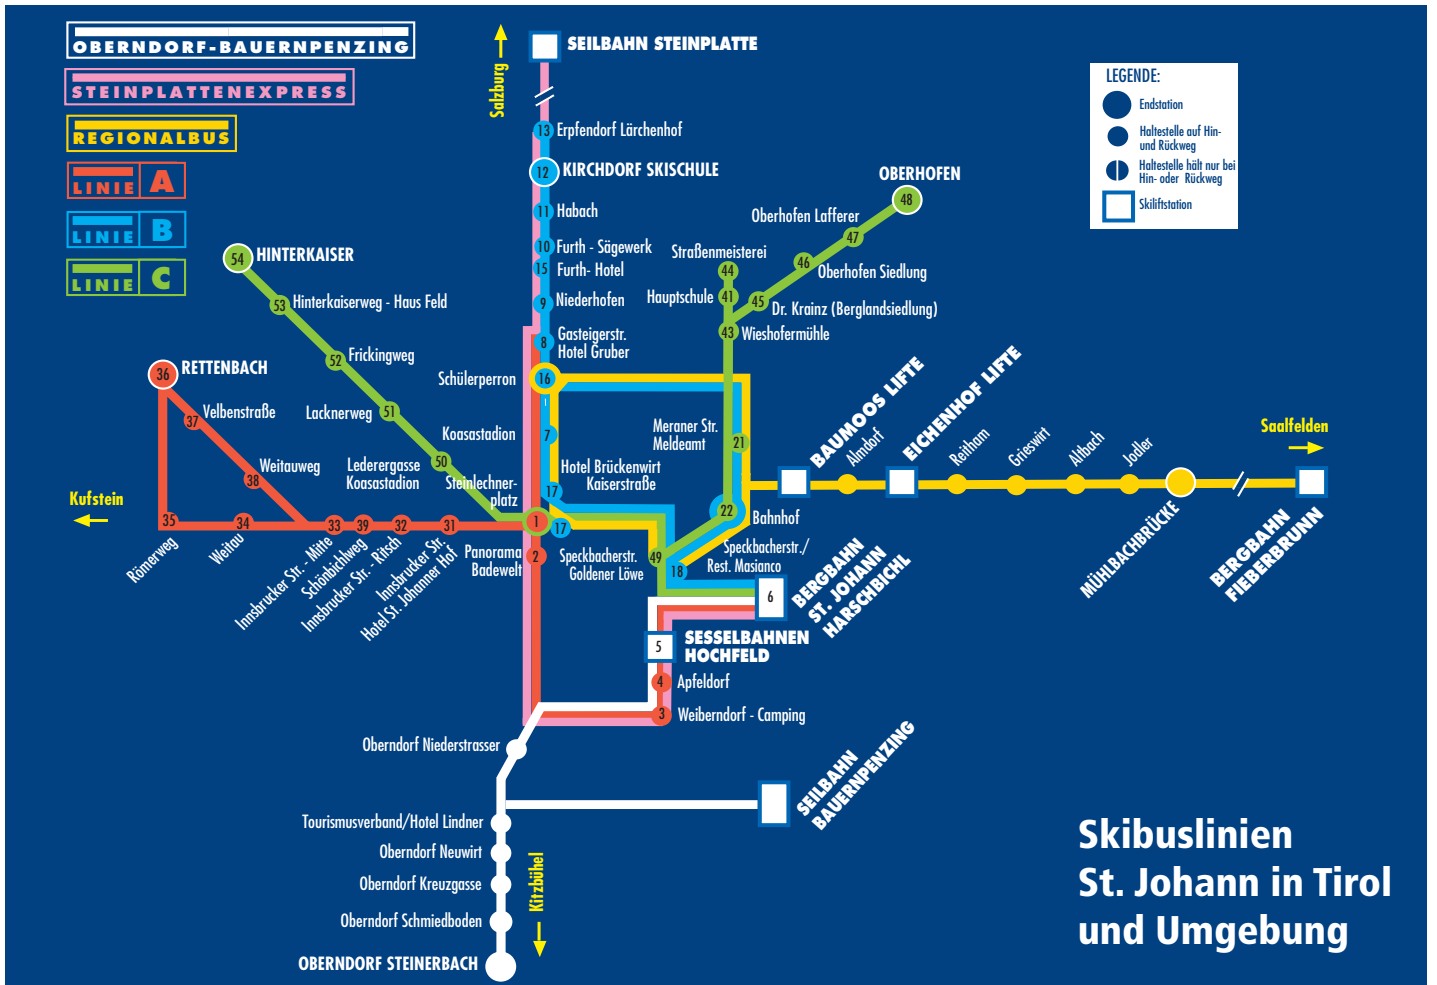

Skibuslinien St. Johann in Tirol und Umgebung

A Rettenbach - Bergbahnen St. Johann/T.

Rettenbach	Velbenstraße	Weitauweg	Innsbrucker Str. - Mitte	Schönbichlweg	Innsbrucker Str. - Ritsch	St. Johannerhof	Hotel Gruber	Schülerperron	Brückenwirt	Steinlechnerplatz	Panorama Badewelt	Camping Michelhof	Apfeldorf	Sessellifte Hochfeld	Bergbahnen St. Johann
08:10	08:11	08:13	08:15	08:16	08:17	08:18	08:19	08:20	08:22	08:24	08:25	08:27	08:29	08:30	08:34
09:10	09:11	09:13	09:15	09:16	09:17	09:18	09:19	09:20*	09:22	09:24	09:25	09:27	09:29	09:30	09:34
10:10	10:11	10:13	10:15	10:16	10:17	10:18	10:19	10:20*	10:22	10:24	10:25	10:27	10:29	10:30	10:34
11:10	11:11	11:13	11:15	11:16	11:17	11:18	11:19	11:20*	11:22	11:24	11:25	11:27	11:29	11:30	11:34
12:10	12:11	12:13	12:15	12:16	12:17	12:18	12:19	12:20*	12:22	12:24	12:25	12:27	12:29	12:30	12:34
13:10	13:11	13:13	13:15	13:16	13:17	13:18	13:19	13:20*	13:22	13:24	13:25	13:27	13:29	13:30	13:34
MITTAGSPAUSE von 13:57 bis 15:05															
15:30	15:31	15:33	15:35	15:36	15:37	15:38	15:39	15:40	15:42	15:44	15:45	15:47	15:49	15:50	15:54
16:30	16:31	16:33	16:35	16:36	16:37	16:38	16:39	16:40	16:42	16:44	16:45	16:47	16:49	16:50	16:54

*Umsteigemöglichkeiten zu den Baumooos- und Eichenhofliften sowie zu den Bergbahnen Fieberbrunn

A Bergbahnen St. Johann/T. - Rettenbach

Bergbahnen St. Johann	Sessellifte Hochfeld	Apfeldorf	Camping Michelhof	Panorama Badewelt	Hotel Gruber	Schülerperron	Brückenwirt	Steinlechnerplatz	Innsbrucker Str. - Ritsch	Schönbichlweg	Innsbrucker Str. - Mitte	Weitau	Römerweg	Rettenbach
08:35	08:37	08:38	08:39	08:41	08:45	08:47	08:48	08:50	08:52	08:53	08:54	08:55	08:56	08:57
09:35	09:37	09:38	09:39	09:41	09:45	09:47	09:48	09:50	09:52	09:53	09:54	09:55	09:56	09:57
10:35	10:37	10:38	10:39	10:41	10:45	10:47	10:48	10:50	10:52	10:53	10:54	10:55	10:56	10:57
11:35	11:37	11:38	11:39	11:41	11:45	11:47	11:48	11:50	11:52	11:53	11:54	11:55	11:56	11:57
12:35	12:37	12:38	12:39	12:41	12:45	12:47	12:48	12:50	12:52	12:53	12:54	12:55	12:56	12:57
13:35	13:37	13:38	13:39	13:41	13:45	13:47	13:48	13:50	13:52	13:53	13:54	13:55	13:56	13:57
MITTAGSPAUSE von 13:57 bis 15:05														
15:05	15:07	15:08	15:10	15:12	15:15	15:17	15:18	15:20	15:22	15:23	15:24	15:25	15:26	15:27
16:05	16:07	16:08	16:10	16:12	16:15	16:17	16:18	16:20	16:22	16:23	16:24	16:25	16:26	16:27
17:05	17:07	17:08	17:10	17:12	17:15	17:17	17:18	17:20	17:22	17:23	17:24	17:25	17:26	17:27

B Kirchdorf - Bergbahnen St. Johann/T.